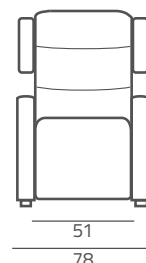

OPTIONAL	Roller System	Roller System Elettrico	Kit Batteria 60 Cicli	Doppia Tavoletta	Zero Gravity	Kit 5 Vibro	Maniglione	Massaggio Lombare	Copripoltrone	DI SERIE	Orecchie Estraibili

BATTERIA, KIT VIBRO e MASSAGGIO LOMBARE, non possono essere montati insieme sullo stesso prodotto)