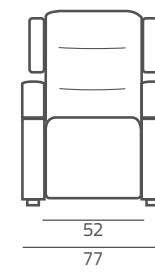

OPTIONAL	Kit 5 Vibro	Kit Batteria 60 Cicli	Doppia Tavoletta	Zero Gravity	Copripoltrone	Tavolino

BATTERIA, KIT VIBRO e MASSAGGIO LOMBARE, non possono essere montati insieme sullo stesso prodotto)

DI SERIE	4 Ruote Piroettanti	Braccioli Estraibili	Orecchie Estraibili	Maniglione