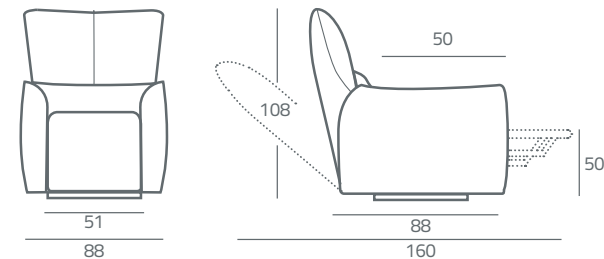

BATTERIA, KIT VIBRO e MASSAGGIO LOMBARE, non possono essere montati insieme sullo stesso prodotto)

DI SERIE	4 Ruote Piroettanti	Braccioli Estraibili	Orecchie Estraibili	Maniglione

SWIVEL

Bubble

Poltrona Swivel-Relax-Dondolo realizzata con meccanismo motorizzato. La struttura solida è assemblata con parti esterne e interne in agglomerato di legno (multistrato e massello di legno) ricoperta da poliuretano espanso indeformabile. Rivestimento in Tessuto/Scopelle/Pelle. Non sfoderabile. Base rotante in acciaio verniciato.