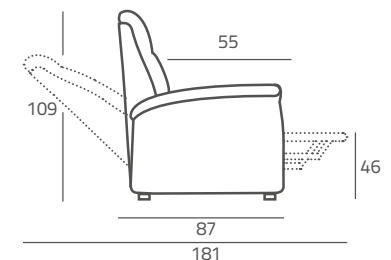

OPTIONAL	Roller System	Roller System Elettrico	Kit Batteria 60 Cicli	Doppia Tavoletta	Zero Gravity	Kit 5 Vibro	Copripoltrone

BATTERIA e KIT VIBRO, non possono essere montati insieme sullo stesso prodotto)