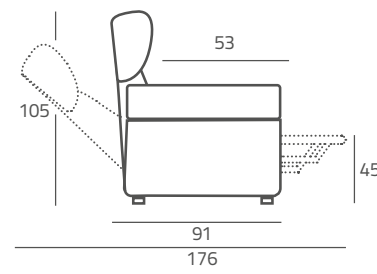

OPTIONAL	Kit 5 Vibro	Kit Batteria 60 Cicli	Doppia Tavoletta	Zero Gravity	Copripoltrone	Tavolino

BATTERIA, KIT VIBRO e MASSAGGIO LOMBARE, non possono essere montati insieme sullo stesso prodotto)

DI SERIE	4 Ruote Piroettanti	Braccioli Estraibili	Orecchie Estraibili	Maniglione