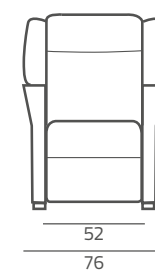

OPTIONAL	Roller System	Roller System Elettrico	Kit Batteria 60 Cicli	Doppia Tavoletta	Zero Gravity	Kit 5 Vibro	Maniglione	Massaggio Lombare	Braccioli Estraibili	Tavolino	Copripoltrone

BATTERIA, KIT VIBRO e MASSAGGIO LOMBARE, non possono essere montati insieme sullo stesso prodotto)