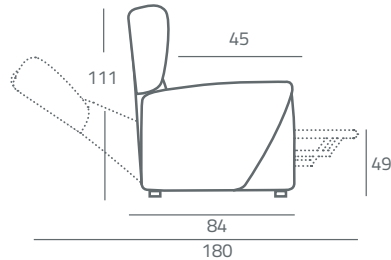

OPTIONAL	Roller System	Roller System Elettrico	Kit Batteria 60 Cicli	Kit 5 Vibro	Doppia Tavoletta	Zero Gravity	Copripoltrone

BATTERIA e KIT VIBRO, non possono essere montati insieme sullo stesso prodotto)