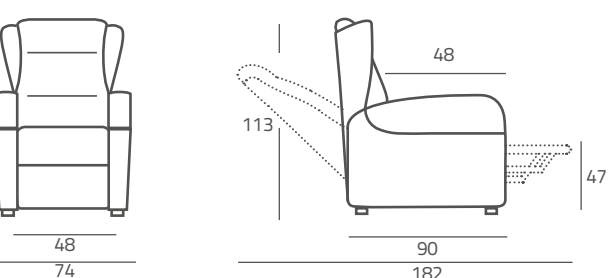

OPTIONAL	Roller System	Roller System Elettrico	Kit Batteria 60 Cicli	Doppia Tavoletta	Zero Gravity	Copripoltrone	Comfort Size	Tavolino

DI SERIE	Braccioli Estraibili

Metrò

dispositivo medico

Poltrona Lift-Relax realizzata con meccanismo motorizzato. La struttura solida è assemblata con parti esterne e interne in agglomerato di legno (multistrato e massello di legno) ricoperta da poliuretano espanso indeformabile. Rivestimento in Tessuto/Scopelle/Pelle. Non sfoderabile. Piedi in Legno. Versioni: Meccanica Lift-Relax 1 Motore / Meccanica Lift-Relax 2 Motore

Versione standard - Portata 130 Kg