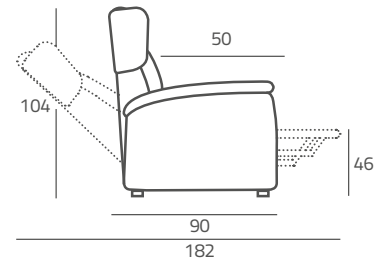

OPTIONAL	Roller System	Roller System Elettrico	Kit Batteria 60 Cicli	Kit 5 Vibro	Doppia Tavoletta	Zero Gravity	Copripoltrone

DI SERIE	Orecchie Estraiibili

BATTERIA e KIT VIBRO, non possono essere montati insieme sullo stesso prodotto)