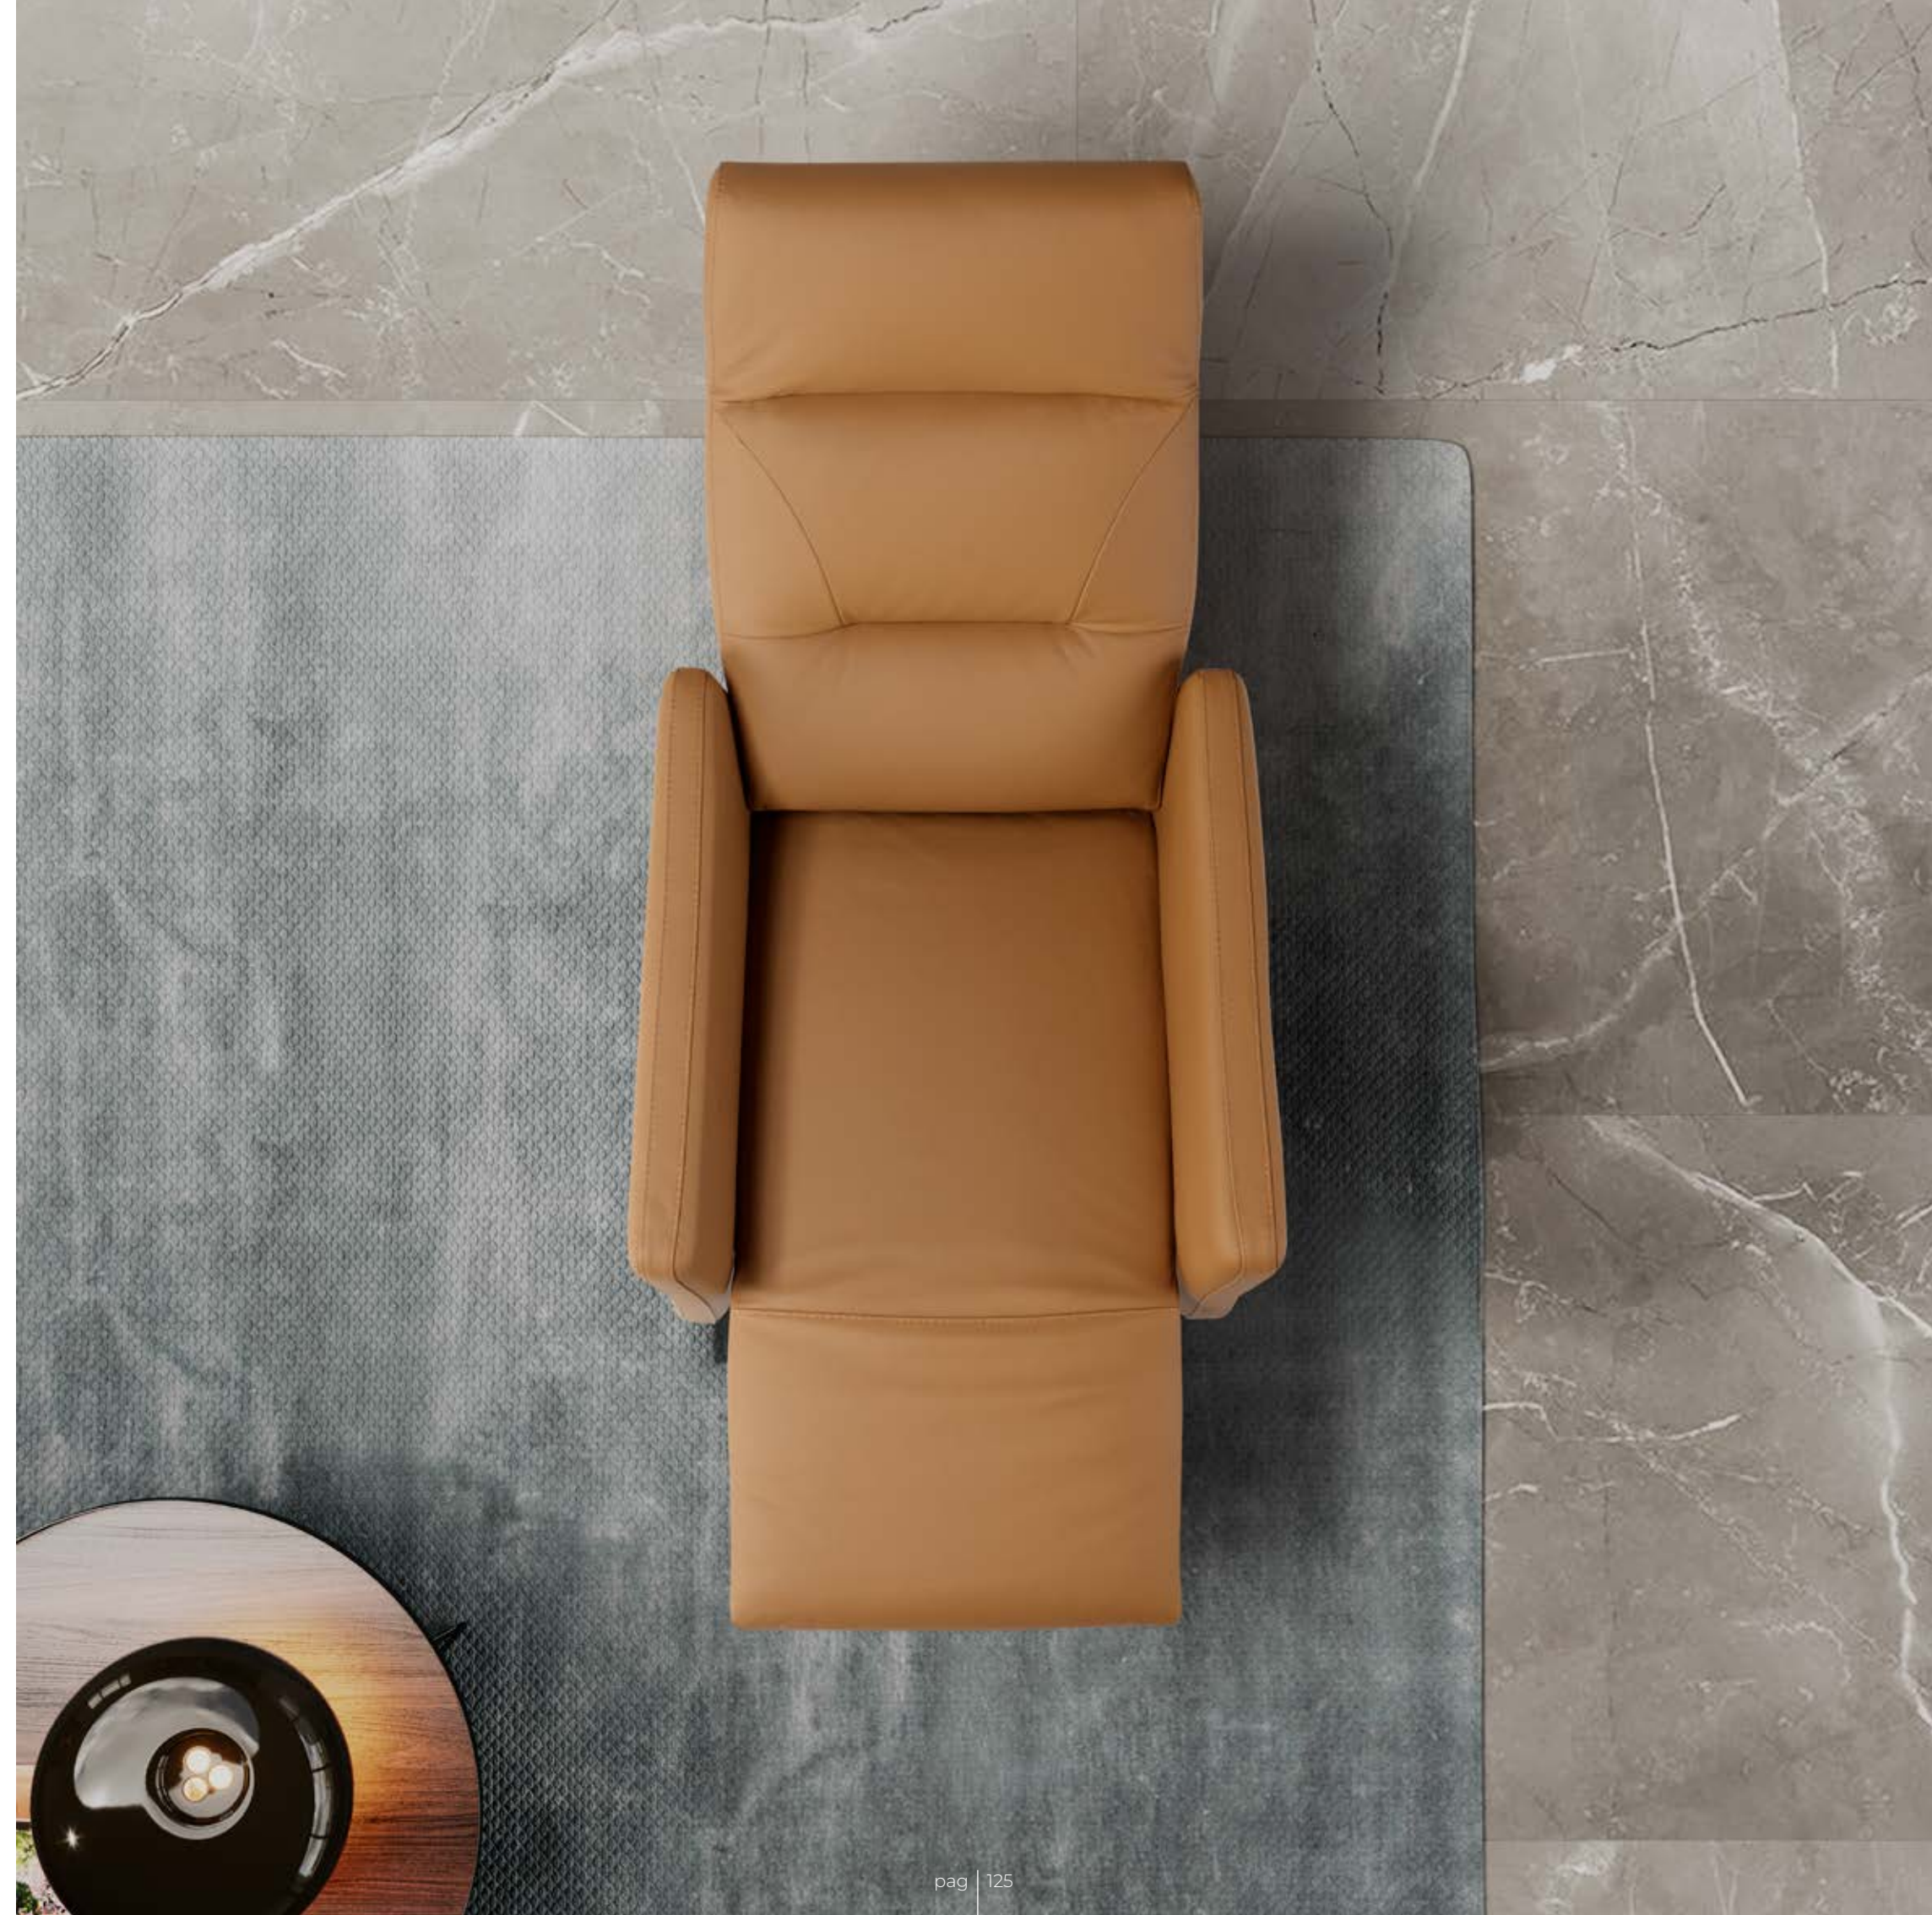

Questa poltrona è dotata di una meccanica manuale con base rotante.

Posizione di totale estensione della poltrona per raggiungere la funzione letto.

Satin

Poltrona lift / relax swivel con base rotante in acciaio verniciato, elegante nel design ergonomica nelle forme, Satin garantisce un relax moderno in sintonia con le esigenze stilistiche di un living contemporaneo.