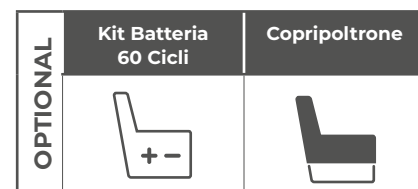

BATTERIA, KIT VIBRO e MASSAGGIO LOMBARE, non possono essere montati insieme sullo stesso prodotto)

DI SERIE	4 Ruote Piroettanti	Braccioli Estraibili	Orecchie Estraibili	Maniglione

SWIVEL

Bubble

Poltrona Swivel-Relax-Dondolo realizzata con meccanismo motorizzato. La struttura solida è assemblata con parti esterne e interne in agglomerato di legno (multistrato e massello di legno) ricoperta da poliuretano espanso indeformabile. Rivestimento in Tessuto/Scopelle/Pelle. Non sfoderabile. Base rotante in acciaio verniciato.