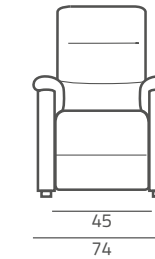

TAVOLE TECNICHE

Grace

dispositivo medico

Poltrona Lift-Relax realizzata con meccanismo motorizzato. La struttura solida è assemblata con parti esterne e interne in agglomerato di legno (multistrato e massello di legno) ricoperta da poliuretano espanso indeformabile. Rivestimento in Tessuto/Ecopelle/Pelle. Non sfoderabile. Piedi in PVC. Versioni: Meccanica Lift-Relax 1 Motore / Meccanica Lift-Relax 2 Motore

Versione standard - Portata 130 Kg

OPTIONAL	Roller System	Roller System Elettrico	Kit Batteria 60 Cicli	Kit 5 Vibro	Doppia Tavoletta	Zero Gravity	Copripoltrone

BATTERIA e KIT VIBRO, non possono essere montati insieme sullo stesso prodotto)

Dandy

dispositivo medico

Poltrona Lift-Relax realizzata con meccanismo motorizzato. La struttura solida è assemblata con parti esterne e interne in agglomerato di legno (multistrato e massello di legno) ricoperta da poliuretano espanso indeformabile. Rivestimento in Tessuto/Ecopelle/Pelle. Non sfoderabile. Piedi in PVC.

Versione standard - Portata 130 Kg

OPTIONAL	Roller System	Roller System Elettrico	Kit Batteria 60 Cicli	Kit 5 Vibro	Doppia Tavoletta	Zero Gravity	Copripoltrone

BATTERIA e KIT VIBRO, non possono essere montati insieme sullo stesso prodotto)

Artemis

dispositivo medico

Poltrona Lift-Relax realizzata con meccanismo motorizzato. La struttura solida è assemblata con parti esterne e interne in agglomerato di legno (multistrato e massello di legno) ricoperta da poliuretano espanso indeformabile. Rivestimento in Tessuto/Ecopelle/Pelle. Non sfoderabile. Piedi in PVC. Versioni: Meccanica Lift-Relax 1 Motore / Meccanica Lift-Relax 2 Motore

Versione standard - Portata 130 Kg