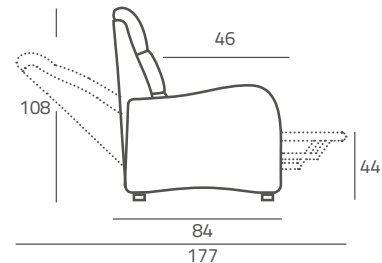

OPTIONAL	Roller System	Roller System Elettrico	Kit Batteria 60 Cicli	Doppia Tavoletta	Zero Gravity	Kit 5 Vibro	Maniglione	Massaggio Lombare	Copripoltrone

BATTERIA, KIT VIBRO e MASSAGGIO LOMBARE, non possono essere montati insieme sullo stesso prodotto)