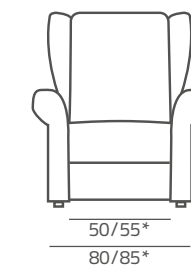

OPTIONAL	Roller System	Roller System Elettrico	Kit Batteria 60 Cicli	Doppia Tavoletta	Zero Gravity	Kit 5 Vibro	Maniglione	Massaggio Lombare	Braccioli Estraibili	Tavolino	Copripoltrone

BATTERIA, KIT VIBRO e MASSAGGIO LOMBARE, non possono essere montati insieme sullo stesso prodotto)