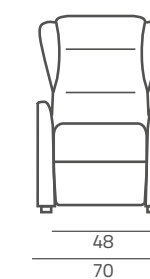

Versione standard - Portata 130 Kg

OPTIONAL	Roller System	Roller System Elettrico	Kit Batteria 60 Cicli	Doppia Tavoletta	Zero Gravity	Comfort Size	Copripoltrone

BATTERIA, KIT VIBRO e MASSAGGIO LOMBARE, non possono essere montati insieme sullo stesso prodotto)