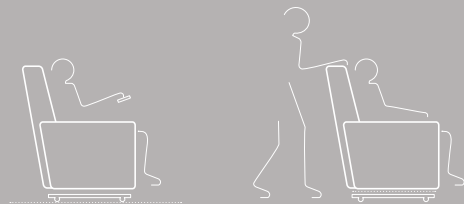

Video dimostrativo
Poltrona Empire

**Fianchi
estraibili**

Grazie ai fianchi ed orecchie estraibili, la poltrona riduce l'ingombro in larghezza permettendo il passaggio anche in ambienti stretti.

Smontando il bracciolo si aiuta notevolmente l'operazione di passaggio laterale della persona, oppure l'utilizzo della poltrona sotto il tavolo da pranzo.

Posizione sotto tavolo
(senza braccioli)

**TELECOMANDO WI FI +
BATTERIA DA 4000 mAh
DI SERIE**

**ROLLER
ELETTRICO**

Il Roller elettrico è un comodo sistema che permette di attivare senza alcuno sforzo e direttamente dal telecomando, la funzione di sollevamento della poltrona su 4 ruote. Pigiando il bottone il sistema attiva un motore che fa sollevare la poltrona e inibisce le altre funzioni.

**FUNZIONE
LIFT VERTICALE**

La poltrona Empire, grazie alla meccanica otto motori, è in grado di sollevarsi di 30 cm parallelamente al pavimento con una portata garantita di 250 Kg. Questo permette di facilitare operazioni quotidiane, come lo spostamento della persona dal letto.