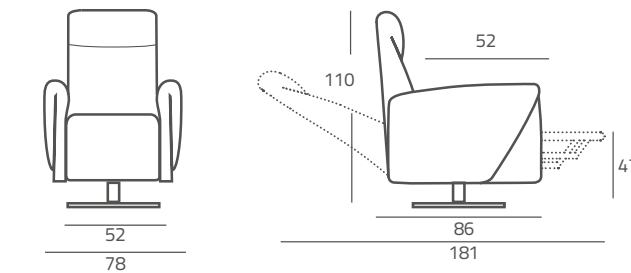

Muna

Poltrona Swivel-Relax realizzata con meccanismo motorizzato. La struttura solida è assemblata con parti esterne e interne in agglomerato di legno (multistrato e massello di legno) ricoperta da poliuretano espanso indeformabile. Rivestimento in Tessuto/Scopelle/Pelle. Non sfoderabile. Base rotante in acciaio verniciato.
Versioni:
Meccanica Relax 2 Motori / Meccanica Lift 2 Motori