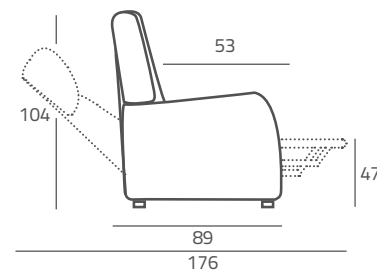

OPTIONAL	Roller System	Roller System Elettrico	Kit Batteria 60 Cicli	Doppia Tavoletta	Zero Gravity	Kit 5 Vibro	Maniglione	Massaggio Lombare	Braccioli Estraibili	Tavolino	Copripoltrone

BATTERIA, KIT VIBRO e MASSAGGIO LOMBARE, non possono essere montati insieme sullo stesso prodotto)