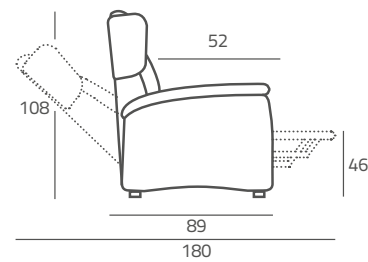

OPTIONAL	Roller System	Roller System Elettrico	Kit Batteria 60 Cicli	Doppia Tavoletta	Zero Gravity	Massaggio Lombare	Copripoltrone

BATTERIA, KIT VIBRO e MASSAGGIO LOMBARE, non possono essere montati insieme sullo stesso prodotto)