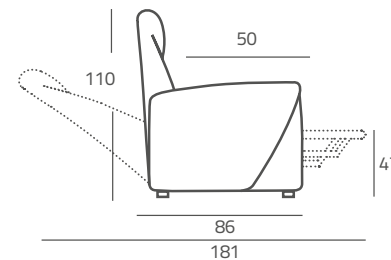

TAVOLE TECNICHE

Grace

dispositivo medico

Poltrona Lift-Relax realizzata con meccanismo motorizzato. La struttura solida è assemblata con parti esterne e interne in agglomerato di legno (multistrato e massello di legno) ricoperta da poliuretano espanso indeformabile. Rivestimento in Tessuto/Ecopelle/Pelle. Non sfoderabile. Piedi in PVC. Versioni: Meccanica Lift-Relax 1 Motore / Meccanica Lift-Relax 2 Motore

Versione standard - Portata 130 Kg

OPTIONAL	Roller System	Roller System Elettrico	Kit Batteria 60 Cicli	Kit 5 Vibro	Doppia Tavoletta	Zero Gravity	Copripoltrone

BATTERIA e KIT VIBRO, non possono essere montati insieme sullo stesso prodotto)

Dandy

dispositivo medico

Poltrona Lift-Relax realizzata con meccanismo motorizzato. La struttura solida è assemblata con parti esterne e interne in agglomerato di legno (multistrato e massello di legno) ricoperta da poliuretano espanso indeformabile. Rivestimento in Tessuto/Ecopelle/Pelle. Non sfoderabile. Piedi in PVC.

Versione standard - Portata 130 Kg

OPTIONAL	Roller System	Roller System Elettrico	Kit Batteria 60 Cicli	Kit 5 Vibro	Doppia Tavoletta	Zero Gravity	Copripoltrone

BATTERIA e KIT VIBRO, non possono essere montati insieme sullo stesso prodotto)

Artemis

dispositivo medico

Poltrona Lift-Relax realizzata con meccanismo motorizzato. La struttura solida è assemblata con parti esterne e interne in agglomerato di legno (multistrato e massello di legno) ricoperta da poliuretano espanso indeformabile. Rivestimento in Tessuto/Ecopelle/Pelle. Non sfoderabile. Piedi in PVC. Versioni: Meccanica Lift-Relax 1 Motore / Meccanica Lift-Relax 2 Motore

Versione standard - Portata 130 Kg