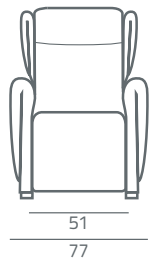

OPTIONAL	Roller System	Roller System Elettrico	Kit Batteria 60 Cicli	Kit 5 Vibro	Doppia Tavoletta	Zero Gravity	Copripoltrone

BATTERIA e KIT VIBRO, non possono essere montati insieme sullo stesso prodotto)