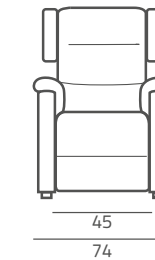

OPTIONAL	Roller System	Roller System Elettrico	Kit Batteria 60 Cicli	Kit 5 Vibro	Doppia Tavoletta	Zero Gravity	Copripoltrone

DI SERIE	Orecchie Estraiibili

BATTERIA e KIT VIBRO, non possono essere montati insieme sullo stesso prodotto)