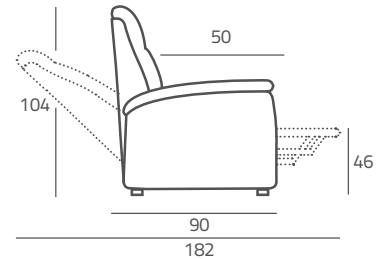

TAVOLE TECNICHE

Grace

dispositivo medico

Poltrona Lift-Relax realizzata con meccanismo motorizzato. La struttura solida è assemblata con parti esterne e interne in agglomerato di legno (multistrato e massello di legno) ricoperta da poliuretano espanso indeformabile. Rivestimento in Tessuto/Ecopelle/Pelle. Non sfoderabile. Piedi in PVC. Versioni: Meccanica Lift-Relax 1 Motore / Meccanica Lift-Relax 2 Motore

Versione standard - Portata 130 Kg

OPTIONAL	Roller System	Roller System Elettrico	Kit Batteria 60 Cicli	Kit 5 Vibro	Doppia Tavoletta	Zero Gravity	Copripoltrone

BATTERIA e KIT VIBRO, non possono essere montati insieme sullo stesso prodotto)

Dandy

dispositivo medico

Poltrona Lift-Relax realizzata con meccanismo motorizzato. La struttura solida è assemblata con parti esterne e interne in agglomerato di legno (multistrato e massello di legno) ricoperta da poliuretano espanso indeformabile. Rivestimento in Tessuto/Ecopelle/Pelle. Non sfoderabile. Piedi in PVC.

Versione standard - Portata 130 Kg

OPTIONAL	Roller System	Roller System Elettrico	Kit Batteria 60 Cicli	Kit 5 Vibro	Doppia Tavoletta	Zero Gravity	Copripoltrone

BATTERIA e KIT VIBRO, non possono essere montati insieme sullo stesso prodotto)

Artemis

dispositivo medico

Poltrona Lift-Relax realizzata con meccanismo motorizzato. La struttura solida è assemblata con parti esterne e interne in agglomerato di legno (multistrato e massello di legno) ricoperta da poliuretano espanso indeformabile. Rivestimento in Tessuto/Ecopelle/Pelle. Non sfoderabile. Piedi in PVC. Versioni: Meccanica Lift-Relax 1 Motore / Meccanica Lift-Relax 2 Motore

Versione standard - Portata 130 Kg