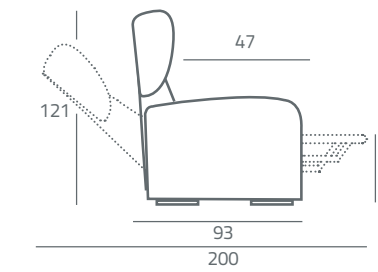

OPTIONAL	Copripoltrone

DI SERIE	Roller System	Meccanica 0 Gravity	Fianchi Estraibili	Orecchie Estraibili	Kit Batteria 4000 mAh	Doppia Tavoletta	Lift Parallelo 30 cm	Meccanica Rinforzata