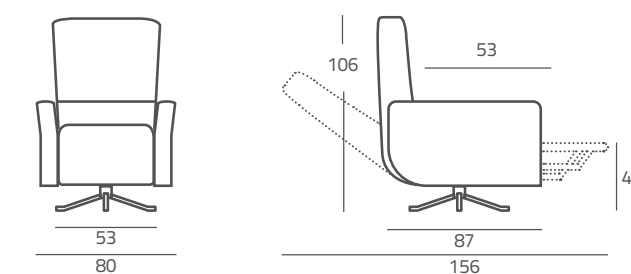

Tudor

Poltrona Swivel-Relax realizzata con meccanismo motorizzato. La struttura solida è assemblata con parti esterne e interne in agglomerato di legno (multistrato e massello di legno) ricoperta da poliuretano espanso indeformabile. Rivestimento in Tessuto/Scopelle/Pelle. Non sfoderabile. Base rotante in acciaio verniciato.
Versioni:
Meccanica Relax 2 Motori