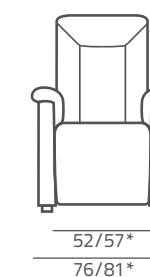

OPTIONAL	Roller System	Roller System Elettrico	Kit Batteria 60 Cicli	Doppia Tavoletta	Zero Gravity	Kit 5 Vibro	Massaggio Lombare	Copripoltrone

BATTERIA, KIT VIBRO e MASSAGGIO LOMBARE, non possono essere montati insieme sullo stesso prodotto)