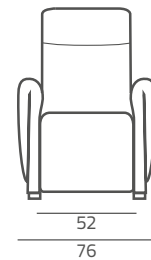

TAVOLE TECNICHE

Grace

dispositivo medico

Poltrona Lift-Relax realizzata con meccanismo motorizzato. La struttura solida è assemblata con parti esterne e interne in agglomerato di legno (multistrato e massello di legno) ricoperta da poliuretano espanso indeformabile. Rivestimento in Tessuto/Ecopelle/Pelle. Non sfoderabile. Piedi in PVC. Versioni: Meccanica Lift-Relax 1 Motore / Meccanica Lift-Relax 2 Motore

Versione standard - Portata 130 Kg

OPTIONAL	Roller System	Roller System Elettrico	Kit Batteria 60 Cicli	Kit 5 Vibro	Doppia Tavoletta	Zero Gravity	Copripoltrone

BATTERIA e KIT VIBRO, non possono essere montati insieme sullo stesso prodotto)

Dandy

dispositivo medico

Poltrona Lift-Relax realizzata con meccanismo motorizzato. La struttura solida è assemblata con parti esterne e interne in agglomerato di legno (multistrato e massello di legno) ricoperta da poliuretano espanso indeformabile. Rivestimento in Tessuto/Ecopelle/Pelle. Non sfoderabile. Piedi in PVC.

Versione standard - Portata 130 Kg

OPTIONAL	Roller System	Roller System Elettrico	Kit Batteria 60 Cicli	Kit 5 Vibro	Doppia Tavoletta	Zero Gravity	Copripoltrone

BATTERIA e KIT VIBRO, non possono essere montati insieme sullo stesso prodotto)

Artemis

dispositivo medico

Poltrona Lift-Relax realizzata con meccanismo motorizzato. La struttura solida è assemblata con parti esterne e interne in agglomerato di legno (multistrato e massello di legno) ricoperta da poliuretano espanso indeformabile. Rivestimento in Tessuto/Ecopelle/Pelle. Non sfoderabile. Piedi in PVC. Versioni: Meccanica Lift-Relax 1 Motore / Meccanica Lift-Relax 2 Motore

Versione standard - Portata 130 Kg