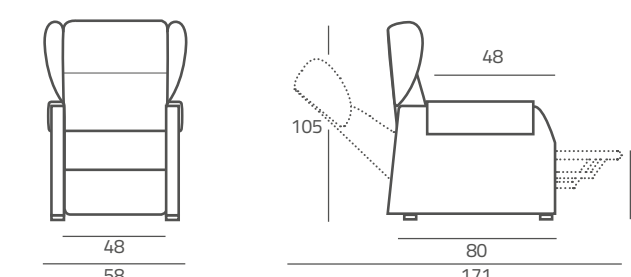

OPTIONAL	Roller System	Roller System Elettrico	Kit Batteria 60 Cicli	Doppia Tavoletta	Zero Gravity	Kit 5 Vibro	Maniglione	Massaggio Lombare	Copripoltrone

BATTERIA, KIT VIBRO e MASSAGGIO LOMBARE, non possono essere montati insieme sullo stesso prodotto)

Batik

dispositivo medico

Poltrona Lift-Relax realizzata con meccanismo motorizzato. La struttura solida è assemblata con parti esterne e interne in agglomerato di legno (multistrato e massello di legno) ricoperta da poliuretano espanso indeformabile. Rivestimento in Tessuto/Scopelle/Pelle. Non sfoderabile. Piedi in PVC. Versioni: Meccanica Lift-Relax 1 Motore / Meccanica Lift-Relax 2 Motore

Versione standard - Portata 130 Kg