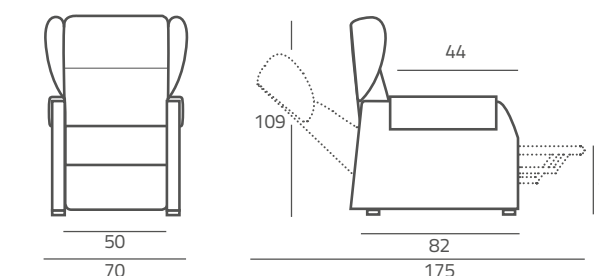

OPTIONAL	Roller System	Roller System Elettrico	Kit Batteria 60 Cicli	Doppia Tavoletta	Zero Gravity	Copripoltrone

BATTERIA, KIT VIBRO e MASSAGGIO LOMBARE, non possono essere montati insieme sullo stesso prodotto)

Easy

dispositivo medico

Poltrona Lift-Relax realizzata con meccanismo motorizzato. La struttura solida è assemblata con parti esterne e interne in agglomerato di legno (multistrato e massello di legno) ricoperta da poliuretano espanso indeformabile. Rivestimento in Tessuto/Scopelle/Pelle. Non sfoderabile. Piedi in PVC. Versioni: Meccanica Lift-Relax 1 Motore / Meccanica Lift-Relax 2 Motore

Versione standard - Portata 130 Kg