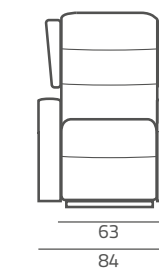

OPTIONAL	Copripoltrone

DI SERIE	Roller Elettrico	Meccanica 0 Gravity	Fianchi Estraibili	Orecchie Estraibili	Telecomando WiFi	Kit Batteria 6000 mAh	Doppia Tavoletta	Lift Parallelo 30 cm	Meccanica Rinforzata