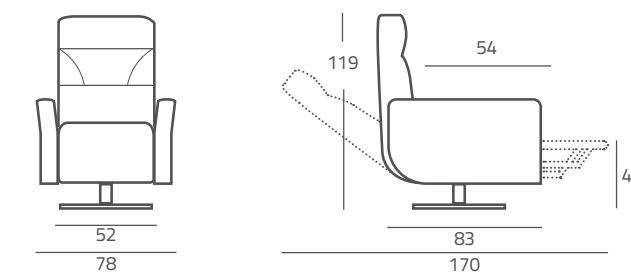

Satin

Poltrona Swivel-Relax realizzata con meccanismo motorizzato. La struttura solida è assemblata con parti esterne e interne in agglomerato di legno (multistrato e massello di legno) ricoperta da poliuretano espanso indeformabile. Rivestimento in Tessuto/Scopelle/Pelle. Non sfoderabile. Base rotante in acciaio verniciato.
Versioni:
Meccanica Relax 2 Motori / Meccanica Lift 2 Motori