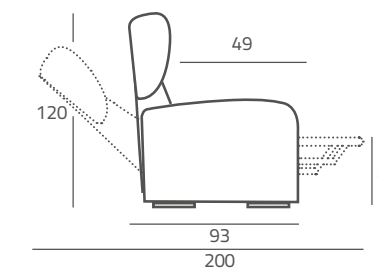

OPTIONAL	Copripoltrone

DI SERIE	Roller Elettrico	Meccanica 0 Gravity	Fianchi Estraibili	Orecchie Estraibili	Telecomando WiFi	Kit Batteria 6000 mAh	Doppia Tavoletta	Lift Parallelo 30 cm	Meccanica Rinforzata