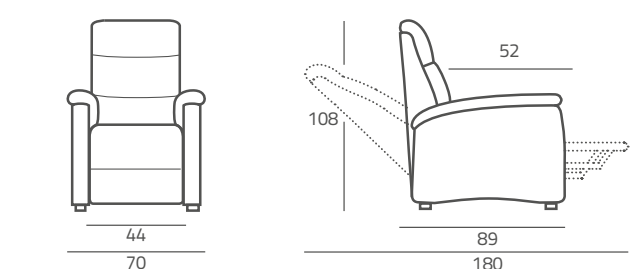

OPTIONAL	Roller System	Roller System Elettrico	Kit Batteria 60 Cicli	Doppia Tavoletta	Zero Gravity	Massaggio Lombare	Copripoltrone

BATTERIA, KIT VIBRO e MASSAGGIO LOMBARE, non possono essere montati insieme sullo stesso prodotto)