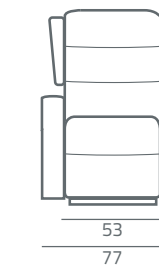

OPTIONAL	Copripoltrone

DI SERIE	Roller System	Meccanica 0 Gravity	Fianchi Estraibili	Orecchie Estraibili	Kit Batteria 4000 mAh	Doppia Tavoletta	Lift Parallelo 30 cm	Meccanica Rinforzata