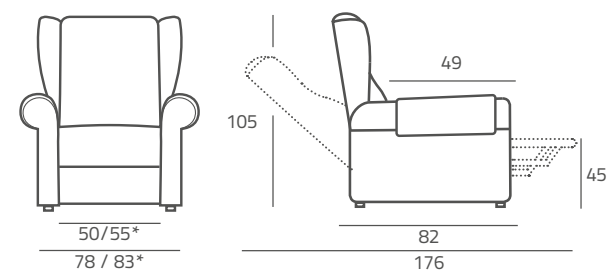

OPTIONAL	Roller System	Roller System Elettrico	Kit Batteria 60 Cicli	Doppia Tavoletta	Zero Gravity	Kit 5 Vibro	Maniglione	Massaggio Lombare	Braccioli Estraibili	Tavolino	Copripoltrone

BATTERIA, KIT VIBRO e MASSAGGIO LOMBARE, non possono essere montati insieme sullo stesso prodotto)

Nuvola

dispositivo medico

Poltrona Lift-Relax realizzata con meccanismo motorizzato. La struttura solida è assemblata con parti esterne e interne in agglomerato di legno (multistrato e massello di legno) ricoperta da poliuretano espanso indeformabile. Rivestimento in Tessuto/Scopelle/Pelle. Non sfoderabile. Piedi in PVC. Versioni: Meccanica Lift-Relax 1 Motore / Meccanica Lift-Relax 2 Motore

Versione standard - Portata 130 Kg

*Versione Rinforzata (+ € 300) - Portata 150 Kg