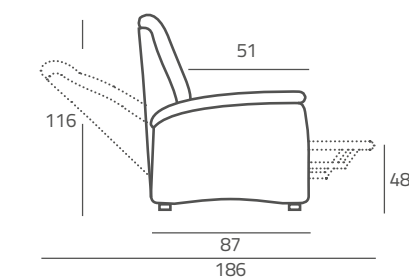

OPTIONAL	Roller System	Roller System Elettrico	Kit Batteria 60 Cicli	Doppia Tavoletta	Zero Gravity	Kit 5 Vibro	Massaggio Lombare	Copripoltrone

BATTERIA, KIT VIBRO e MASSAGGIO LOMBARE, non possono essere montati insieme sullo stesso prodotto)