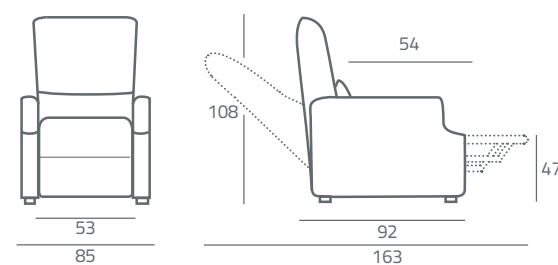

SWIVEL

Bubble

Poltrona Swivel-Relax-Dondolo realizzata con meccanismo motorizzato. La struttura solida è assemblata con parti esterne e interne in agglomerato di legno (multistrato e massello di legno) ricoperta da poliuretano espanso indeformabile. Rivestimento in Tessuto/Scopelle/Pelle. Non sfoderabile. Base rotante in acciaio verniciato.

Cocò

Poltrona Swivel-Relax manuale realizzata con meccanismo motorizzato. La struttura solida è assemblata con parti esterne e interne in agglomerato di legno (multistrato e massello di legno) ricoperta da poliuretano espanso indeformabile. Rivestimento in Tessuto/Scopelle/Pelle. Non sfoderabile. Base rotante in acciaio verniciato.

Satin

Poltrona Swivel-Relax realizzata con meccanismo motorizzato. La struttura solida è assemblata con parti esterne e interne in agglomerato di legno (multistrato e massello di legno) ricoperta da poliuretano espanso indeformabile. Rivestimento in Tessuto/Scopelle/Pelle. Non sfoderabile. Base rotante in acciaio verniciato.
Versioni:
Meccanica Relax 2 Motori / Meccanica Lift 2 Motori

Muna

Poltrona Swivel-Relax realizzata con meccanismo motorizzato. La struttura solida è assemblata con parti esterne e interne in agglomerato di legno (multistrato e massello di legno) ricoperta da poliuretano espanso indeformabile. Rivestimento in Tessuto/Scopelle/Pelle. Non sfoderabile. Base rotante in acciaio verniciato.
Versioni:
Meccanica Relax 2 Motori / Meccanica Lift 2 Motori

Tudor