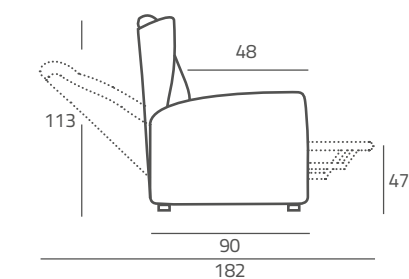

Minù

dispositivo medico

Poltrona Lift-Relax realizzata con meccanismo motorizzato. La struttura solida è assemblata con parti esterne e interne in agglomerato di legno (multistrato e massello di legno) ricoperta da poliuretano espanso indeformabile. Rivestimento in Tessuto/Ecopelle/Pelle. Non sfoderabile. Piedi in Legno. Versioni: Meccanica Lift-Relax 1 Motore / Meccanica Lift-Relax 2 Motore

Versione standard - Portata 130 Kg

OPTIONAL	Roller System	Roller System Elettrico	Kit Batteria 60 Cicli	Doppia Tavoletta	Zero Gravity	Massaggio Lombare	Copripoltrone

BATTERIA, KIT VIBRO e MASSAGGIO LOMBARE, non possono essere montati insieme sullo stesso prodotto)

Bourbon

dispositivo medico

Poltrona Lift-Relax realizzata con meccanismo motorizzato. La struttura solida è assemblata con parti esterne e interne in agglomerato di legno (multistrato e massello di legno) ricoperta da poliuretano espanso indeformabile. Rivestimento in Tessuto/Ecopelle/Pelle. Non sfoderabile. Piedi in PVC. Versioni: Meccanica Lift-Relax 1 Motore / Meccanica Lift-Relax 2 Motore

Versione standard - Portata 130 Kg

OPTIONAL	Roller System	Roller System Elettrico	Kit Batteria 60 Cicli	Doppia Tavoletta	Zero Gravity	Kit 5 Vibro	Maniglione	Massaggio Lombare	Copripoltrone

BATTERIA, KIT VIBRO e MASSAGGIO LOMBARE, non possono essere montati insieme sullo stesso prodotto)

Mamy

dispositivo medico