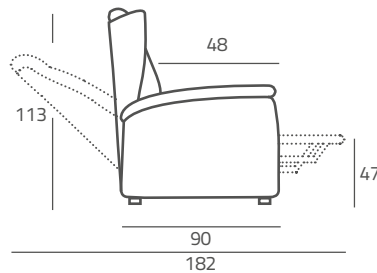

OPTIONAL	Roller System	Roller System Elettrico	Kit Batteria 60 Cicli	Doppia Tavoletta	Zero Gravity	Comfort Size	Copripoltrone

BATTERIA, KIT VIBRO e MASSAGGIO LOMBARE, non possono essere montati insieme sullo stesso prodotto)