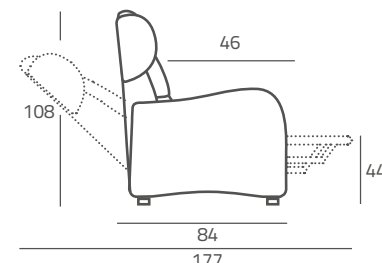

OPTIONAL	Roller System	Roller System Elettrico	Kit Batteria 60 Cicli	Doppia Tavoletta	Zero Gravity	Kit 5 Vibro	Maniglione	Massaggio Lombare	Copripoltrone	DI SERIE	Orecchie Estraibili

BATTERIA, KIT VIBRO e MASSAGGIO LOMBARE, non possono essere montati insieme sullo stesso prodotto)