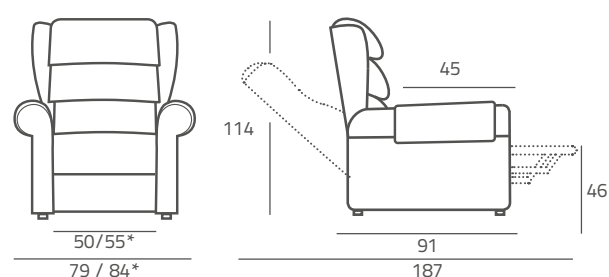

OPTIONAL	Roller System	Roller System Elettrico	Kit Batteria 60 Cicli	Doppia Tavoletta	Zero Gravity	Maniglione	Braccioli Estraibili	Tavolino	Copripoltrone

Joy

dispositivo medico

Poltrona Lift-Relax realizzata con meccanismo motorizzato. La struttura solida è assemblata con parti esterne e interne in agglomerato di legno (multistrato e massello di legno) ricoperta da poliuretano espanso indeformabile. Rivestimento in Tessuto/Scopelle/Pelle. Non sfoderabile. Piedi in PVC.

Versione standard - Portata 130 Kg