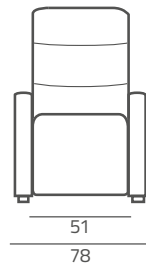

OPTIONAL	Roller System	Roller System Elettrico	Kit Batteria 60 Cicli	Doppia Tavoletta	Zero Gravity	Kit 5 Vibro	Maniglione	Massaggio Lombare	Copripoltrone

BATTERIA, KIT VIBRO e MASSAGGIO LOMBARE, non possono essere montati insieme sullo stesso prodotto)