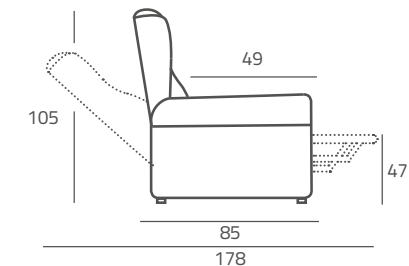

OPTIONAL	Roller System	Roller System Elettrico	Kit Batteria 60 Cicli	Doppia Tavoletta	Zero Gravity	Kit 5 Vibro	Maniglione	Massaggio Lombare	Braccioli Estraibili	Tavolino	Copripoltrone

BATTERIA, KIT VIBRO e MASSAGGIO LOMBARE, non possono essere montati insieme sullo stesso prodotto)